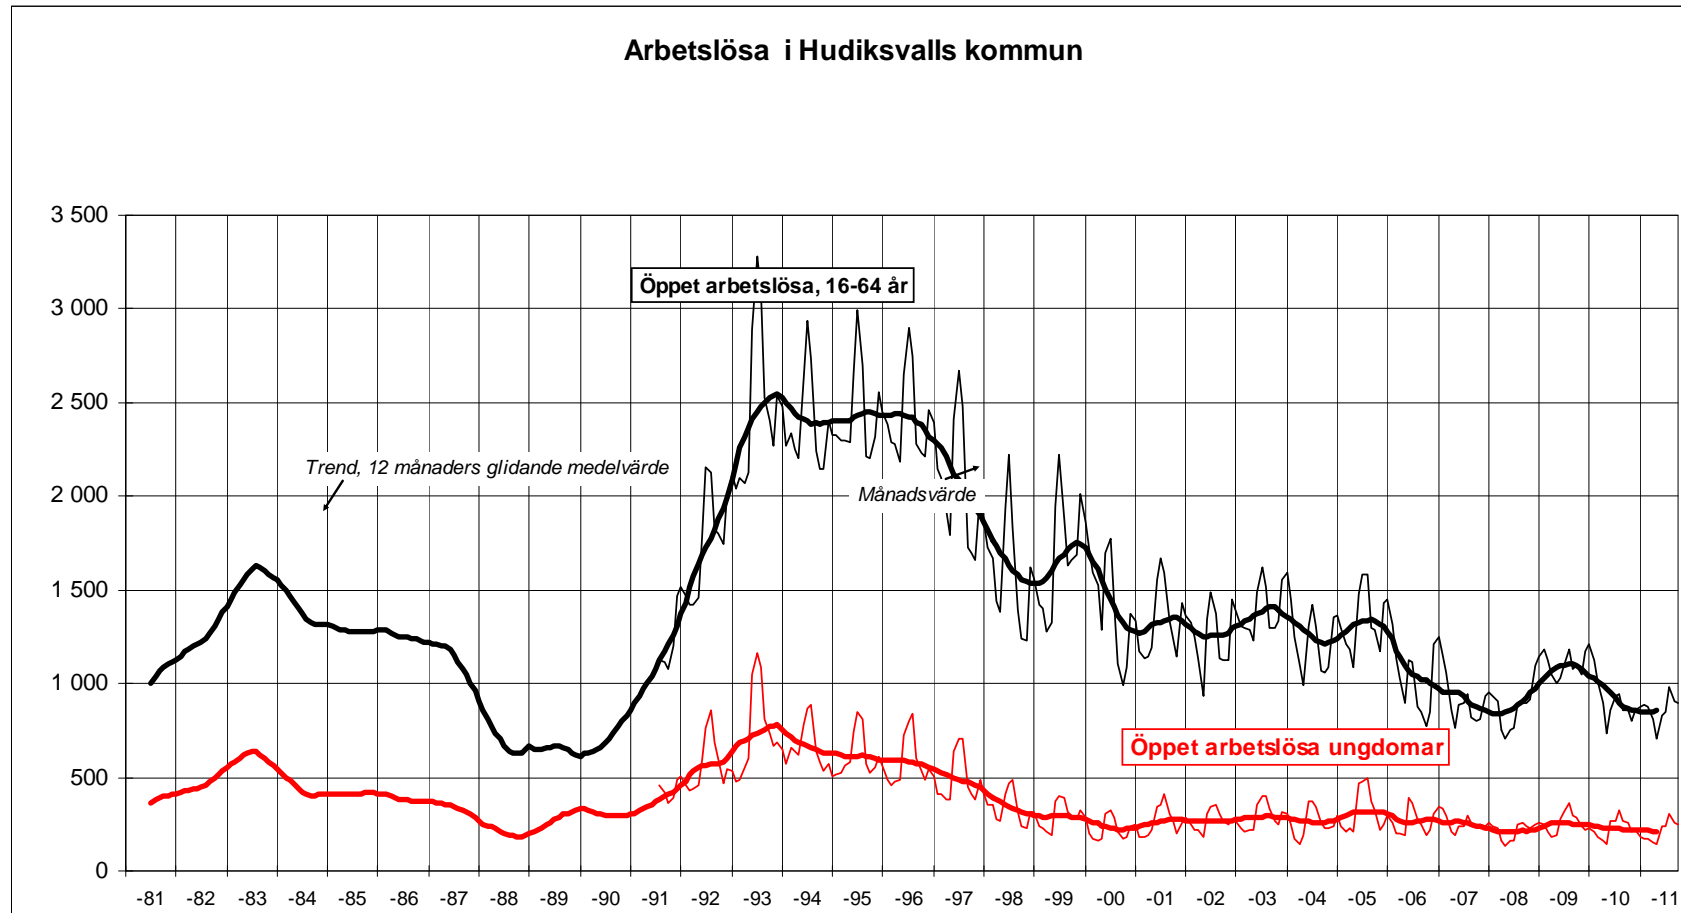

Kommunstyrelsen 1 december 2011 – Ärende 16, Rapport om arbetsmarknadsläget

Öppet arbetslösa Hudiksvalls kommun

Tid	Antal, bland 16-64 år (st)	Antal, bland 18-24 år (st)
Okt 2011	900	248
Okt 2010	861	260
Sept 2011	910	262
Sept 2010	857	270

Notering: I tabellen redovisas antal öppet arbetslösa för månaderna oktober och september under 2011 med 2010 som jämförelseobjekt. Redovisningen sker i två grupper, dels i den arbetsföra befolkningen 16-64 år och dels i gruppen unga 18-24 år. Sett som andel av den registerbaserade arbetskraften var den öppna arbetslösheten bland 16-64 år **5,1 %** i oktober 2011, en ökning med 0,3 procentenheter sedan okt 2010. Källa: Arbetsförmedlingen.